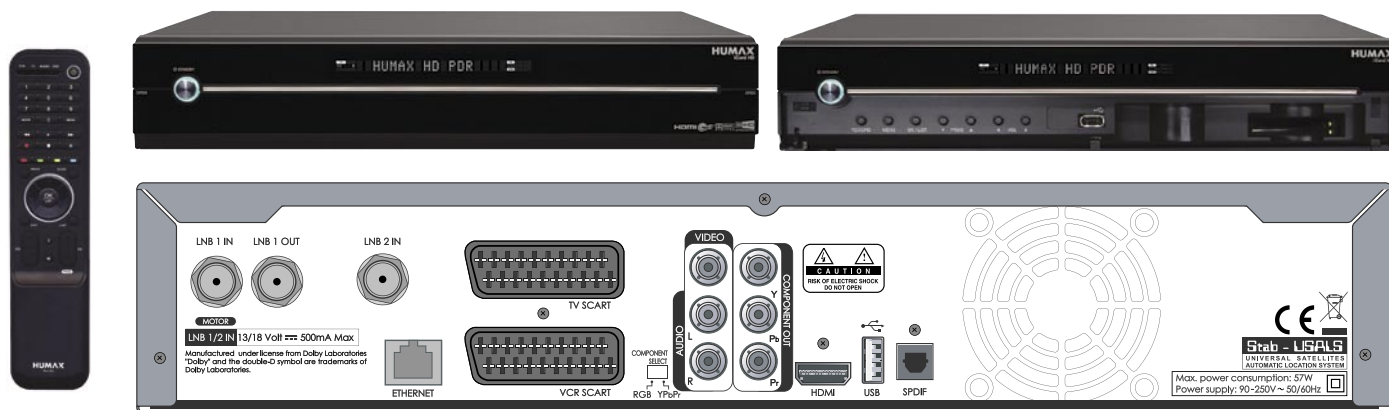

Audiodekoder

Audiodekodierung ISO/IEC 13818-3 (MPEG-2 audio / MUSICAM),
Dolby AC-3, (Dolby Digital)
Audiomodus Single/Dual Mono/Stereo/Joint Stereo

Conditional Access Interface

Common Interface 2

Eigenschaften

Programmspeicherplätze 4000
Kanalsortierung nach Alle, Satellit, Favoriten, Verschlüsselt
Menüsprachen Deutsch, Englisch, Türkisch, Französisch, Italienisch,
Spanisch, Tschechisch, Ungarisch, Griechisch
Favoritenkanäle 5
EPG HUMAX EPG, TVTV EPG

Scart

TV Scart Videoausgang (CVBS, RGB, Y/C)
Audioausgang
VCR Scart Videoeingang (CVBS, RGB)
Videoausgang (CVBS)
Audioeingang/-ausgang

Vorderseite

Tasten 8 (STANDBY, RECORD, MENU,
OK/LIST, P-, P+, Vol-, Vol+)
Display VFD (alphanumerisch)
CI-Schächte 2
USB-Port 1

Rückseite

Netzkabel fixiert
Tuner & LNB 2 Eingänge, 1 Ausgang
Scarts 1 für TV, 1 für VCR
RCA 1 Videoausgang, 2 Audioausgänge
Datenschnittstelle Ethernet / USB
S/PDIF Ja
Netzschalter Ja
YUV/HDMI 1 / 1

Physikalische Spezifikationen

Größe (B x H x T) mm 380 x 70 x 281
Gewicht 3.5 kg
Betriebstemperatur 0°C bis +45°C
Lagertemperatur -10°C bis +70°C
Zubehör 1 Fernbedienung inkl. Batterien, Scartkabel,
Bedienungsanleitung, Kurzanleitung
Farben schwarz oder silber

Irrtümer und Änderungen vorbehalten

HUMAX-Digital GmbH
Karl-Hermann-Flach-Str.19, 61440 Oberursel/Ts; Infohotline: 01805-778970 (14 Cent/min)

HUMAX
EASY DIGITAL