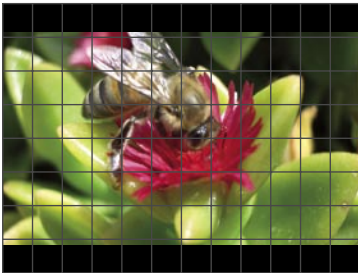

HDTV Bildqualität

- Der HUMAX-UpScaler (Bildverbesserer) wandelt das klassische digitale Eingangssignal realitätsgetreu um und sorgt so für ein schärferes Bild, passend zu Ihrem HD-Fernseher oder HD-Projektor.
- Auch herkömmliche PAL-Sendungen werden dank moderner und zuverlässiger HUMAX-Technologie auf HD-Niveau verbessert. Ergebnis ist ein sauberes und schärferes Bild.

Herkömmliche Auflösung (567 × 720)