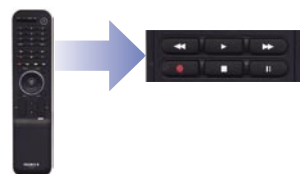

* Bitte beachten Sie, dass nicht jedes externe Medium unterstützt wird. In der Regel können externe Festplatten und auch Speicherkarten eingesetzt werden. Bitte informieren Sie sich bei Ihrem Fachhändler vor Ort.