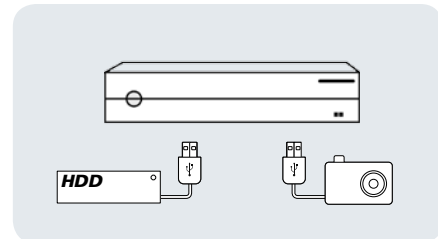

Herkömmliche Auflösung (567 × 720)

HD-Auflösung (1080 × 1920)

Elektronische Programmzeitschrift

- Mit dem EPG von tv tv verfügen Sie über eine Programmübersicht bis zu 7 Tagen mit nützlichen Extrafeatures, wie Serienprogrammierung, Programmhinweisen, u. v. m.
- Sie verpassen keine spannenden Sendungen mehr, denn Ihnen werden regelmäßig und automatisch attraktive „Highlights“ empfohlen.
- Durch die komfortable Suchfunktion finden Sie schnell und bequem Ihre Wunschsender sortiert nach Name oder Genre.
- Sendungen oder Serien können ganz leicht per Knopfdruck programmiert werden: Einfach eine Sendung im EPG anwählen und schon übernimmt der iCord HD die Aufnahme für Sie.

HDTV Multimedia

- Mit dem iCord HD genießen Sie Fotos und Filme in HD-Qualität so einfach wie noch nie. Einfach eine Kamera oder einen USB-Stick an die USB-Schnittstelle anschließen und schon können Sie die Dateien auf dem Fernseher abspielen.
- Der iCord HD ist ein Musik-Talent und erkennt automatisch Ihre MP3-Dateien, ordnet sie an und gibt sie in hervorragender Qualität wieder.
- Sind Sie ein Radiofreund? Dann lässt sich mit dem iCord HD eine übersichtliche Sortierung von DVB-S Radiosendungen vornehmen. So steht dem Hörer nichts mehr im Wege.