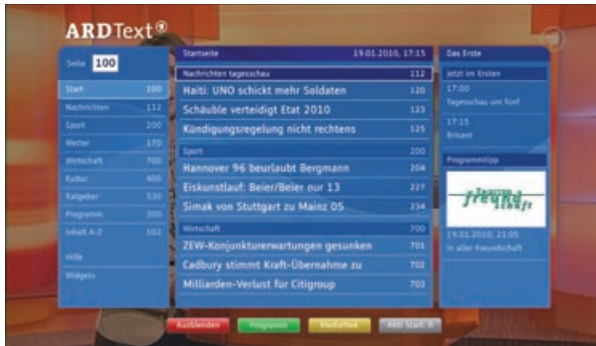

Das bereits integrierte HD+-Entschlüsselungssystem und die jedem Gerät beiliegende Smartcard ermöglichen es, das hochauflösende Programmangebot der privaten Senderketten RTL, VOX, Sat.1, Pro7 und kabel eins – per Smartcard-Einschub kostenlos für zwölf Monate – zu empfangen. Für andere Pay-TV-Ange-

TESTERGEBNISSE

Hersteller	Humax		
Modell	iCord HD+		
Preis	650,00 Euro		
BILDQUALITÄT	max. 230 Punkte	ÜBERRAGEND 92% 211	
Brillanz	(30)	überragend	29
Farben	(30)	überragend	28
Schärfe	(70)	überragend	66
Bildfehler	(40)	überragend	37
Empfangsstärke	(60)	sehr gut	51
KLANGQUALITÄT	max. 50 Punkte	SEHR GUT 76% 38	
Klang Digitalausgang / HDMI	(30)	sehr gut	23
Klang Analogausgang / Scart	(20)	sehr gut	15
AUSSTATTUNG	max. 112 Punkte	ÜBERRAGEND 99% 111	
Anschlüsse	(36)	überragend	36
Hardware (Baugruppen)	(42)	überragend	41
Funktionen (Software)	(34)	überragend	34
BEDIENUNG	max. 100 Punkte	ÜBERRAGEND 94% 94	
Bildschirmmenüs (OSD)	(30)	überragend	30
Fernbedienung	(30)	überragend	30
Bedienung am Gerät / Display	(10)	sehr gut	8
Installation	(20)	überragend	18
Handbuch / Hilfe-Funktion	(10)	sehr gut	8
VERARBEITUNG	max. 50 Punkte	SEHR GUT 88% 44	
Anmutung	(20)	überragend	18
Material	(30)	sehr gut	26
TESTURTEIL	max. 542 Punkte	ÜBERRAGEND 92% 498	
PREIS/LEISTUNG	GUT		

Das Humax TV Portal verbindet klassisches Fernsehen mit der großen weiten Internet-Welt und Video on Demand.

Der neue hochauflösende Videotext liefert Informationen eingebettet im modernen Design.

Die Menüs des iCord sind vorbildlich gestaltet und für hochauflösende Breitbild-TVs optimiert. Es macht Spaß, durch den EPG und die Unterseiten zu zappen. Alles ist gut lesbar.